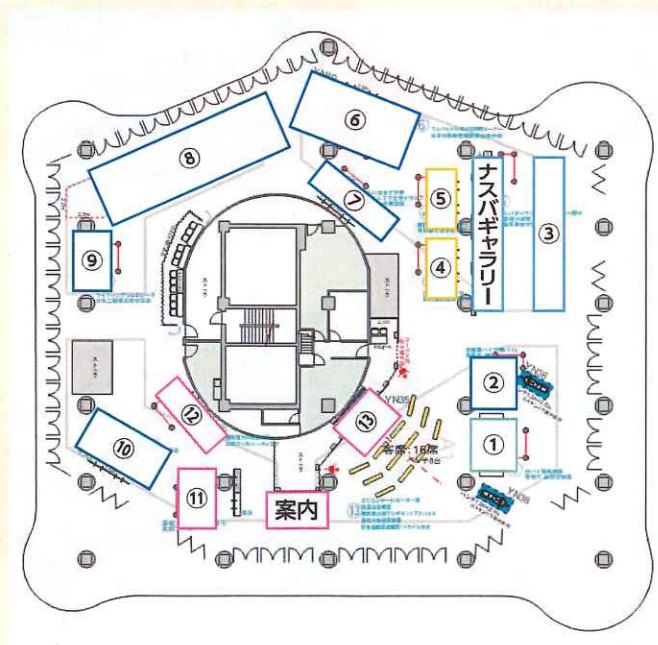

交通安全
教室

ピーポ君
ファミリーが
くるよ

共催：(一社)日本自動車会議所、警視庁新宿警察署

開催イベント

■ ステージイベント&アトラクション

- 警視庁音楽隊 ミニコンサート
(8日土曜日のみ)
- ピーポ君ファミリーとの撮影会
- くるま点検ワンポイントアドバイス
- 交通安全教室(児童/高齢者対象)

参加者には記念品贈呈

※ご注意:

ブース・プログラムおよびステージは変更となる場合があります。
あらかじめご了承ください。

■ ブース体験イベント(スタンプラリー対象)

各団体のブース・プログラムに参加してスタンプをもらい、**5個以上集めて**交通安全グッズをもらおう!!

■ 会場レイアウト

2023年出展 ブース名称	団体名称
① 白バイ展示 交通安全グッズ配布	警視庁新宿警察署/新宿区
② 首都高バイク(黄バイ)展示	首都高速道路(株)
③ ナ斯巴ギャラリー/アセスメント展示 動体視力測定	自動車事故対策機構(ナスバ)
④ 歩行者シミュレーター	東京都生活文化スポーツ局
⑤ 自転車シミュレーター	東京都生活文化スポーツ局
⑥ てんけんくんめりえ体験コーナー	日本自動車整備振興会連合会
⑦ 交通安全にはまず洗車 きれいなクルマで安全ドライブ	自動車用品小売業協会
⑧ 電動車いすの安全利用	電動車いす安全普及協会
⑨ ライディングシミュレータ&ゲンチャレ	日本二輪車普及安全協会
⑩ 子供運転免許証	日本自動車連盟(JAF)
⑪ 運動能力年齢診断①	共同ブース/イーティエフ
⑫ 運動能力年齢診断②	共同ブース/イーティエフ
⑬ ミニコンサート(4/8)/ピーポ君 交通安全教室 くるま点検ワンポイントアドバイス	警視庁新宿警察署 日本自動車会議所 メカドルゆき